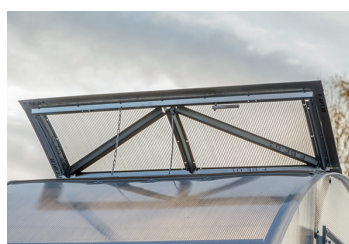

Представляем: ФОРТОЧКИ ДЛЯ ТЕПЛИЦ

ФОРТОЧКИ ДЛЯ ПРОФИЛЬНЫХ ТЕПЛИЦ

**ФОРТОЧКА
«ДАЧНАЯ-ТРЕШКА»**

**ФОРТОЧКА
«ОРБИТА»**

**ФОРТОЧКА
«ДАЧНАЯ-ДВУШКА»**

**ФОРТОЧКА
«ДАЧНАЯ-СТРЕЛКА»**

ФОРТОЧКИ ДЛЯ ТРУБНЫХ ТЕПЛИЦ

**ФОРТОЧКА
«СИГМА»**

**ФОРТОЧКА
«ПРИМА-4»**

**ФОРТОЧКА
«ПРИМА-3»**

**ФОРТОЧКА
«АЛЬФА 2020»**

- 1** БАЛАНС ТЕМПЕРАТУРЫ В ТЕПЛИЦЕ
- 2** ЭЛАСТИЧНЫЙ УПЛОТНИТЕЛЬНЫЙ ПРОФИЛЬ
- 3** СТАЛЬНАЯ ОКАНТОВКА ФОРТОЧКИ
- 4** СПЕЦ ПЕТЛЯ
- 5** ЦЕПОЧКА-ОГРАНИЧИТЕЛЬ
- 6** ФИКСАТОР ОТКРЫТОГО ПОЛОЖЕНИЯ ФОРТОЧКИ
- 7** УСТАНОВКА АВТОМАТИЧЕСКОГО ОТКРЫВАНИЯ ПО ЗАЯВКЕ КЛИЕНТА

**ФОРТОЧКА
«СИГМА-Ц»**

**ФОРТОЧКА
«ДВОЙНАЯ ФОРА»**

Вместе с товаром покупают:

термовент

полка

автополив «Водомерка»

грядки

ПОДРОБНЕЕ